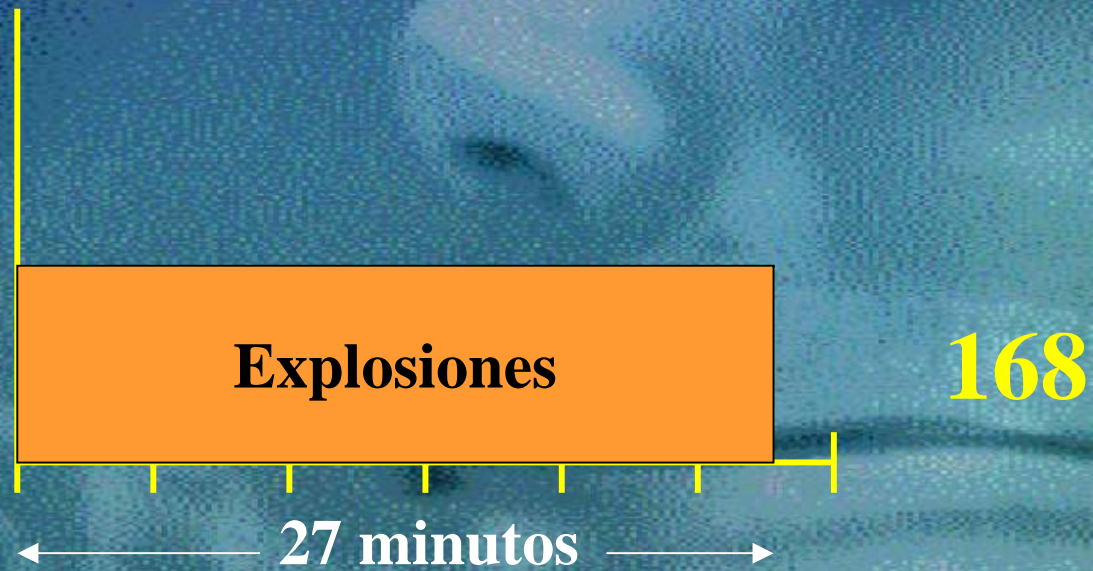

112

INICIO DE LA EMERGENCIA