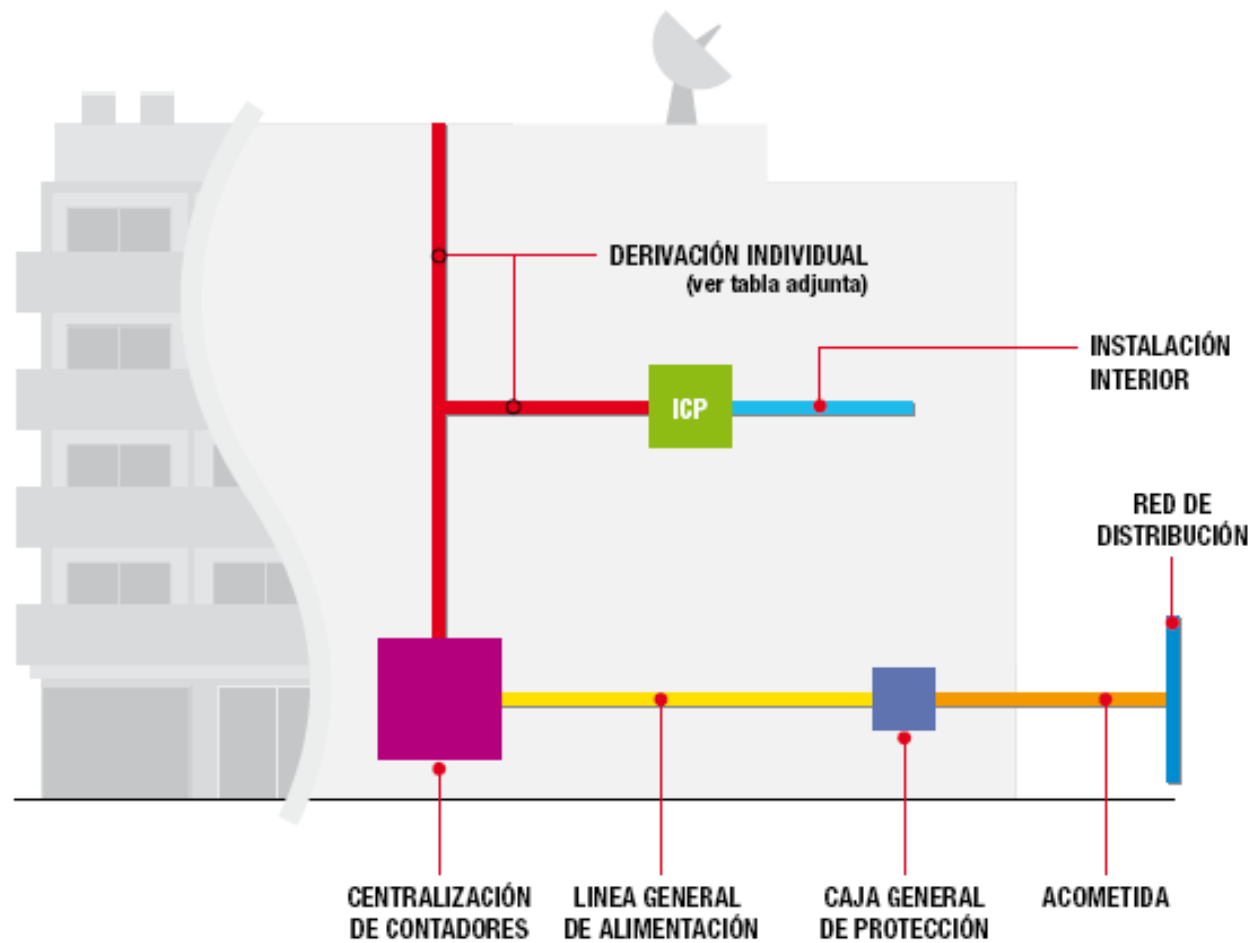

Solución en interior de vivienda

Nervado de viviendas

Instalación interior

Zócalo técnico **80**

Electricidad

TLCA / SAFI

RTV terrenal y/o
satélite

TB / RDSI

Nervado de viviendas

Instalación interior

Zócalo técnico 80

Nervado de viviendas

Instalación interior

Zócalo técnico 80

Solución en zonas comunes

Infraestructura común de telecomunicación RD 401/2003

Reglamento de baja tensión

Nervado de viviendas

Instalación zona común

Bandejas **66**

Nervado de viviendas

Instalación zona común

Bandejas 66

Nervado de viviendas