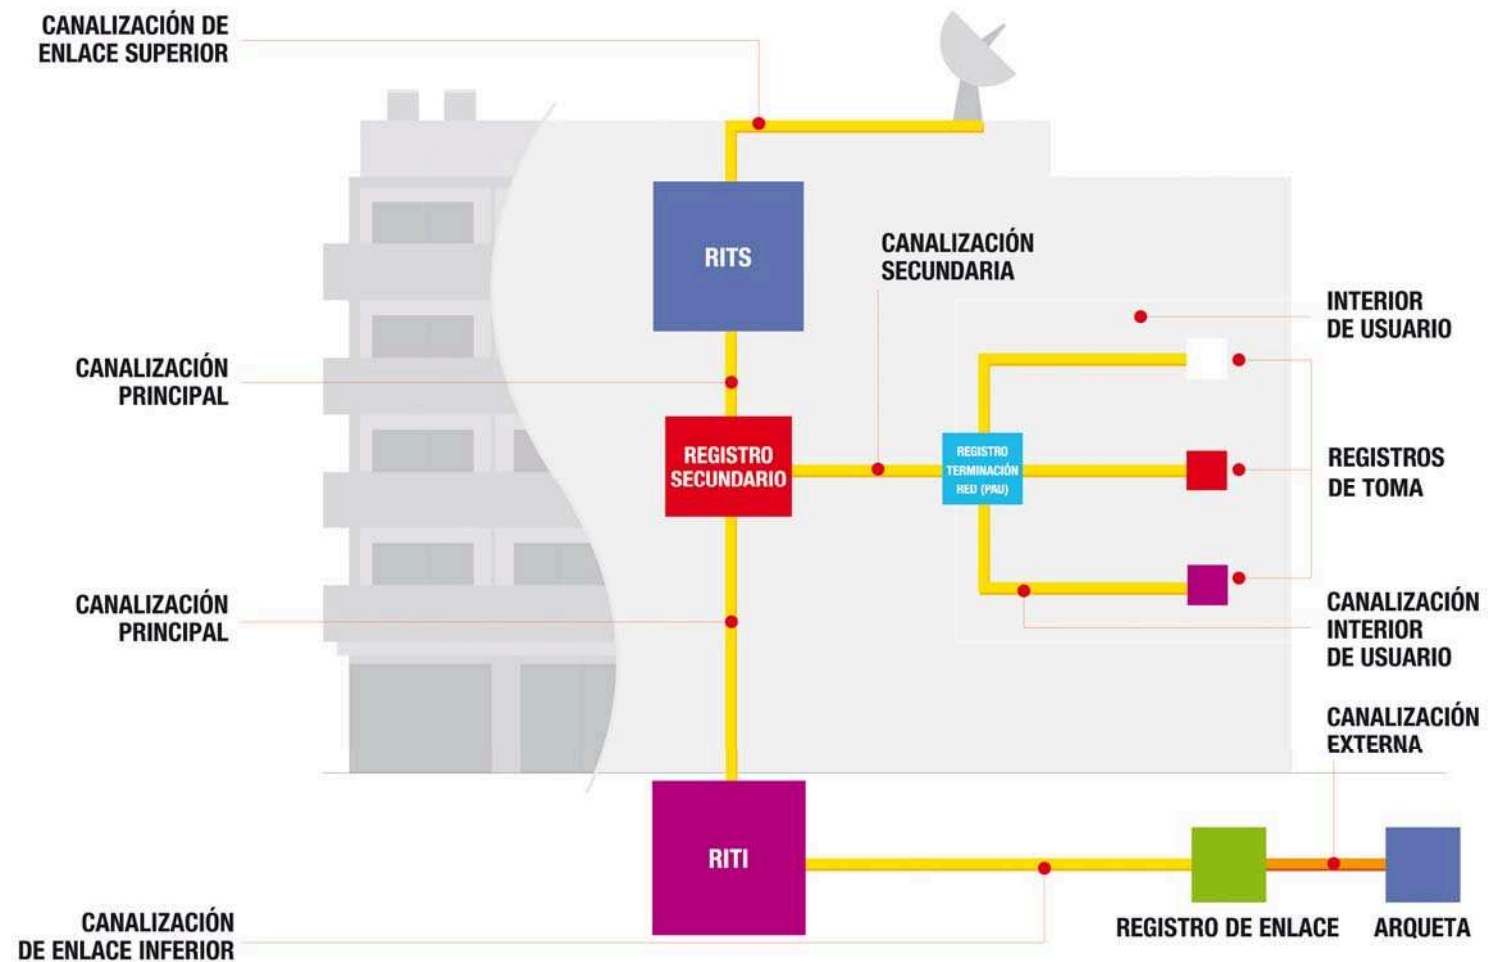

-Directiva 2002/95/EC

- De acuerdo con Reglamento Electrotécnico para Baja Tensión
- De acuerdo con Reglamento ICT (RD 401/2003)

Tecnología Unex

RESPECTO POR EL MEDIO AMBIENTE

- Proceso de montaje industrializado: no genera residuos, fácil deconstrucción y eliminación, etc.

Solución en interior de vivienda

Nervado de viviendas

Instalación interior

Zócalo técnico **80**

Electricidad

TLCA / SAFI

RTV terrenal y/o
satélite

TB / RDSI

Nervado de viviendas

Instalación interior

Zócalo técnico 80

Nervado de viviendas

Instalación interior

Zócalo técnico 80

Solución en zonas comunes

Infraestructura común de telecomunicación RD 401/2003

Reglamento de baja tensión

Nervado de viviendas

Instalación zona común

Bandejas **66**

Nervado de viviendas

Instalación zona común

Bandejas 66

Nervado de viviendas