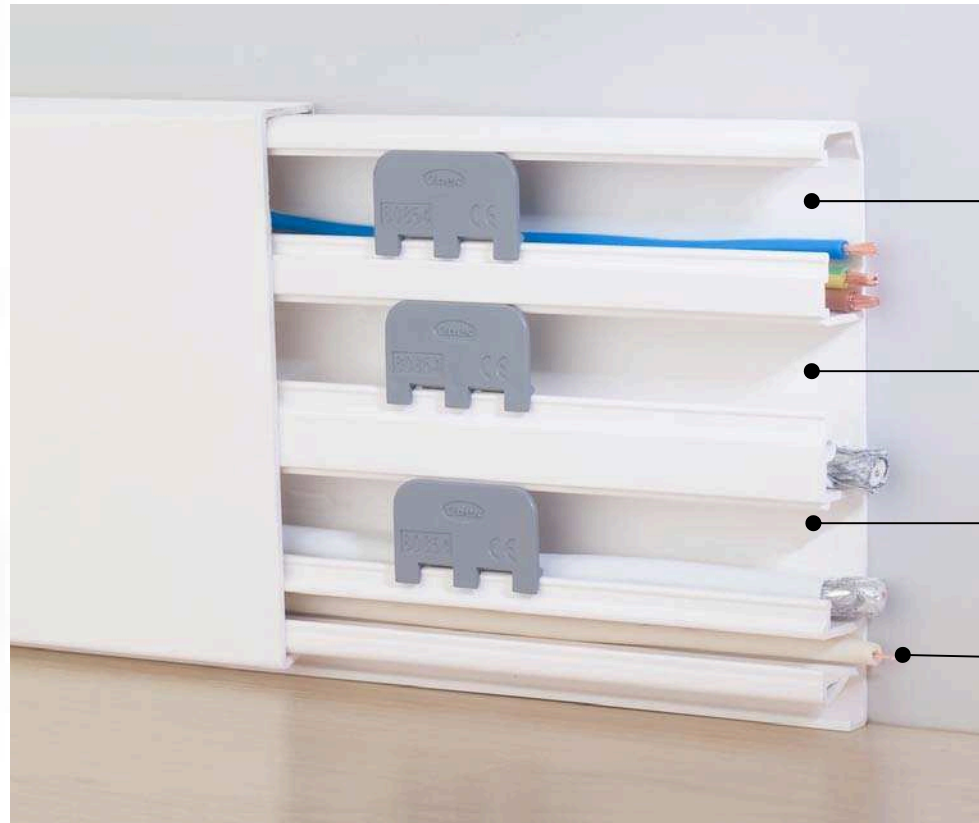

- Material reciclable

- Materia prima de formulación propia conforme

A vertical, blurred photograph showing an interior space, likely a hallway or living area, with light-colored walls and a dark floor. The image is out of focus, creating a sense of depth and movement.

Solución en interior de vivienda

Nervado de viviendas

Instalación interior

Zócalo técnico **80**

Electricidad

TLCA / SAFI

RTV terrenal y/o
satélite

TB / RDSI

Nervado de viviendas

Instalación interior

Zócalo técnico 80

Nervado de viviendas

Instalación interior

Zócalo técnico 80

Solución en zonas comunes

Infraestructura común de telecomunicación RD 401/2003