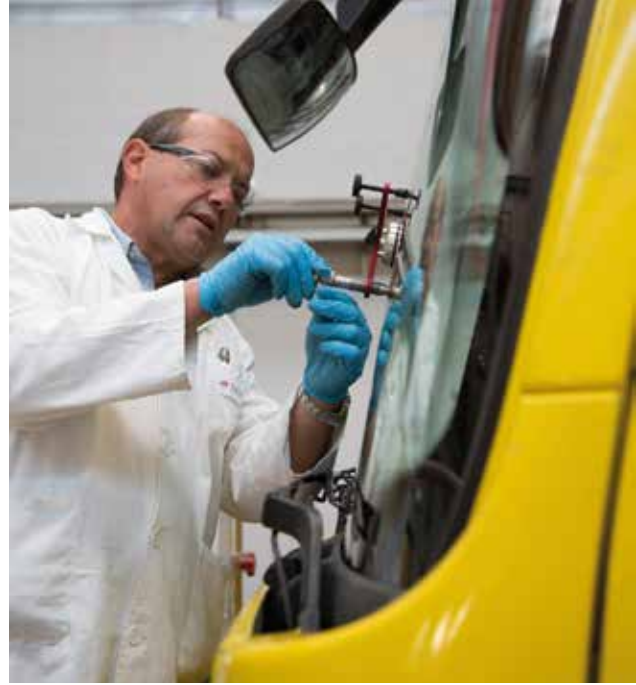

# Equipo para la reparación de lunas laminadas Equalizer Rock Star

EL EQUIPO EQUALIZER ROCK STAR ESTÁ DISEÑADO PARA REALIZAR REPARACIONES DE PEQUEÑOS DAÑOS EN LAS LUNAS LAMINADAS DE LOS VEHÍCULOS. SE COMERCIALIZA EN UN MALETÍN DE TELA CON DIVERSOS ACCESORIOS, HERRAMIENTAS Y PRODUCTOS PARA REALIZAR LAS REPARACIONES DE FORMA RÁPIDA Y EN TODAS LAS ZONAS DE LA LUNA

1. Inyector
2. Soporte porta-inyector de aluminio
3. Ventosa de fijación
4. Palanca de vacío de la ventosa
5. Tornillos de ajuste

1. Cuerpo del inyector
2. Émbolo de presión y vacío
3. Émbolo de presión
4. Tornillo de retención

- La resina presenta un alto poder de adhesión sobre el cristal una vez que se ha curado de forma adecuada.
- Las reparaciones de impactos se realizan sin dificultad, siempre que la rotura se haya producido recientemente.
- La exposición de las resinas a los rayos U.V. acelera su polimerización, razón por la cual no deben exponerse a los rayos del sol antes de su aplicación, pues se produciría el endurecimiento de la misma, dificultando su uso.
- El protector de rayos ultravioleta permite realizar trabajos al aire libre ■